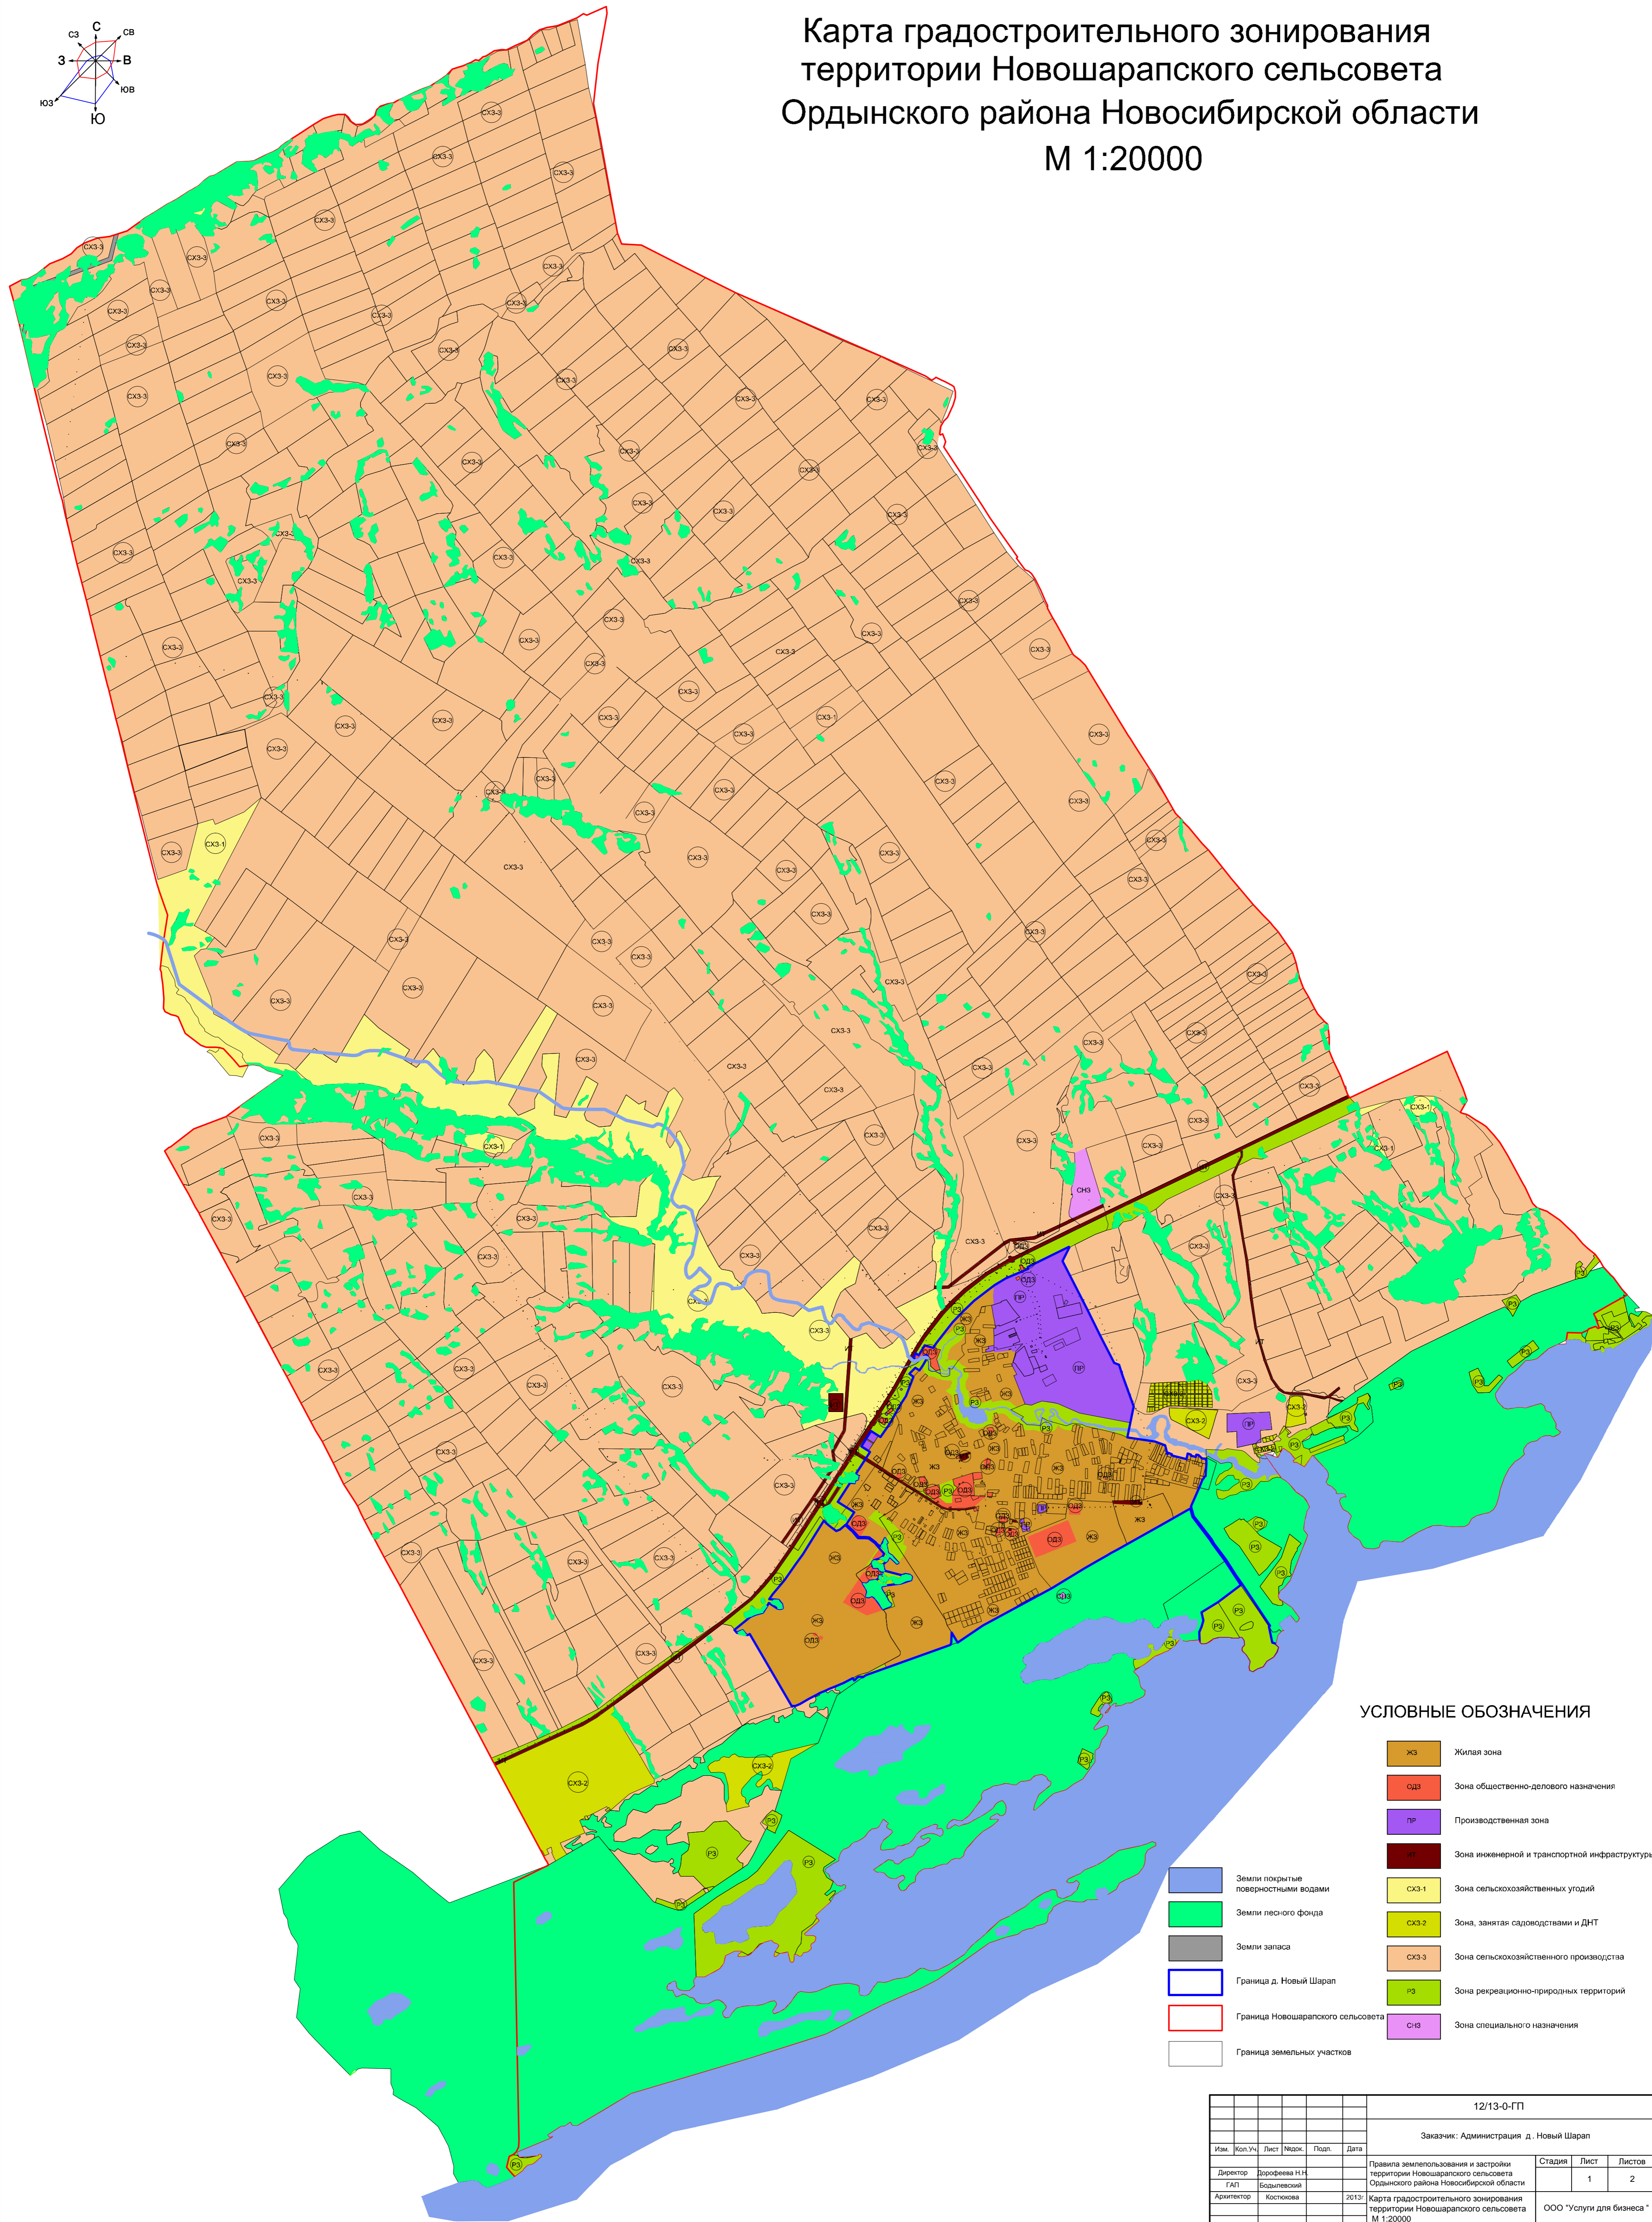

Карта градостроительного зонирования территории Новошарапского сельсовета Ордынского района Новосибирской области М 1:20000

УСЛОВНЫЕ ОБОЗНАЧЕНИЯ

- ЖЗ Жилая зона
- ОДЗ Зона общественно-делового назначения
- ПР Производственная зона
- ИТ Зона инженерной и транспортной инфраструктуры
- СХЗ-1 Зона сельскохозяйственных угодий
- СХЗ-2 Зона, занятая садоводствами и ДНТ
- СХЗ-3 Зона сельскохозяйственного производства
- РЗ Зона рекреационно-природных территорий
- СНЗ Зона специального назначения
- Земли покрытые
поверхностными водами
- Земли лесного фонда
- Земли запаса
- Граница д. Новый Шарап
- Граница Новошарапского сельсовета
- Граница земельных участков

						12/13-0-ГП		
						Заказчик: Администрация д. Новый Шарап		
Изм.	Кол. Уч.	Лист	Масш.	Подп.	Дата			
Директор	Дорофеева Н.Н.					Правила землепользования и застройки территории Новошарапского сельсовета Ордынского района Новосибирской области		
ГАП	Бодилевский					Стадия	Лист	Листов
Архитектор	Кослюкова				2013		1	2
						ООО "Услуги для бизнеса"		